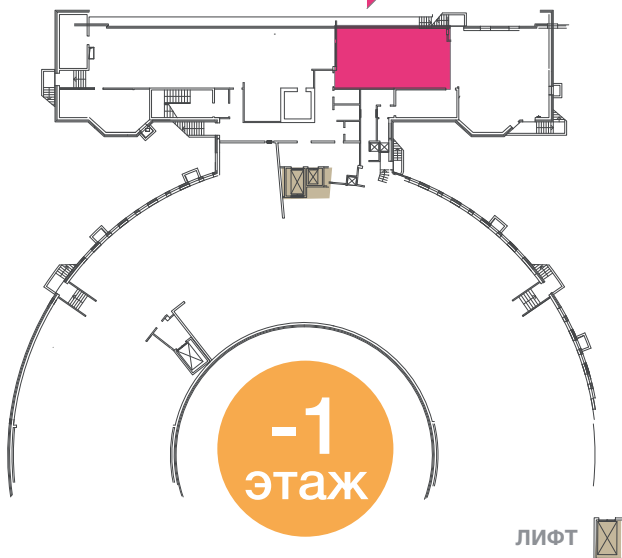

Отделение
эндоскопии

КАБИНЕТЫ
401 – 407

Администрация

Операционное
отделение

Отделение
реанимации

ЛИФТ

4
этаж

Столовая

-1
этаж

ЛИФТ

Офис

5
этаж

ЛИФТ

600-77-77
ул. Ильюшина, 4/1

клиника
-СКАНДИНАВИЯ-

План
Северной
КЛИНИКИ