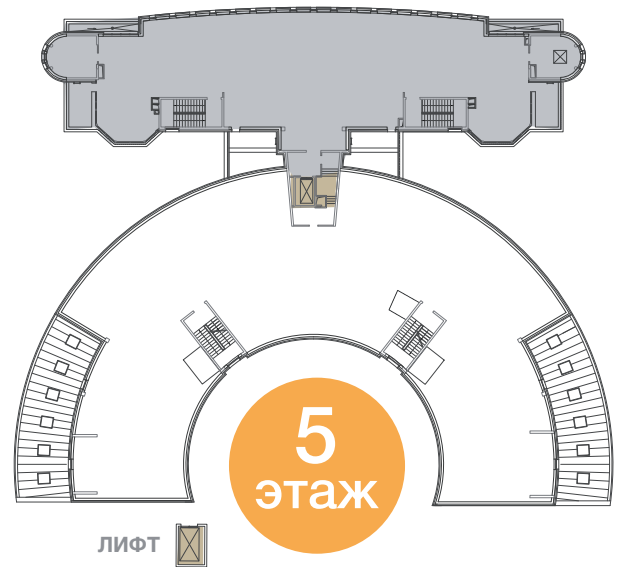

Отделение
эндоскопии

КАБИНЕТЫ
401 – 407

Администрация

Операционное
отделение

Отделение
реанимации

ЛИФТ

4
этаж

Столовая

-1
этаж

ЛИФТ

Офис

5
этаж

ЛИФТ

600-77-77
ул. Ильюшина, 4/1

клиника
-СКАНДИНАВИЯ-

План
Северной
КЛИНИКИ